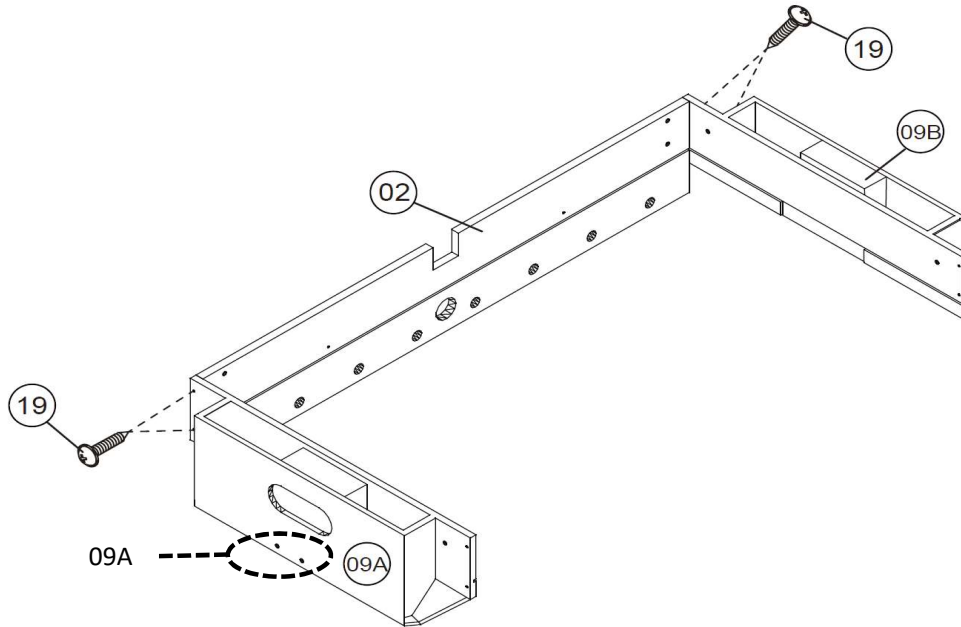

	NOTRANJI MAT
8 x	
05810-G-38	

	PLASTIČNA PODLOŽKA 12,7 MM
8 x	
05810-G-39	

	KLJUČ ALLEN
1 x	
05810-G-A1	

	FOTBAL
2 x	
05810-G-A2	

FIG. 1

#02		1 x	#09A		1 x	#09B		1 x
						#19		4 x

FIG. 2

#03		1 x	#01		1 x	#19		4 x
-----	--	-----	-----	--	-----	-----	--	-----