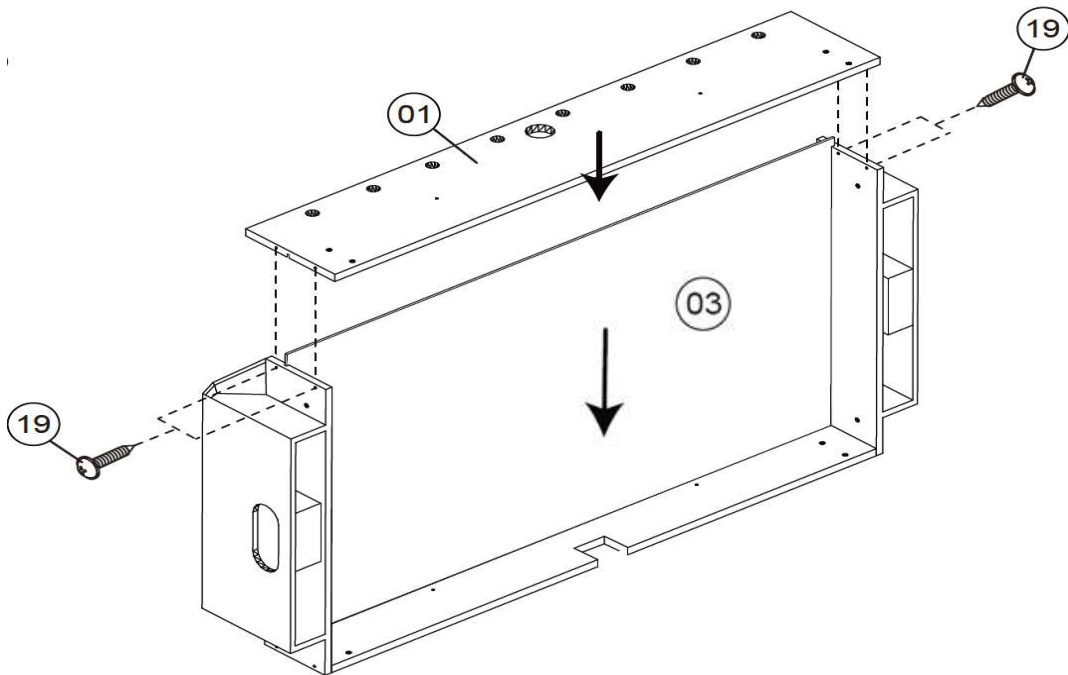

	NOTRANJI MAT
8 x	
05810-G-38	

	PLASTIČNA PODLOŽKA 12,7 MM
8 x	
05810-G-39	

	KLJUČ ALLEN
1 x	
05810-G-A1	

	FOTBAL
2 x	
05810-G-A2	

FIG. 1

#02		1 x	#09A		1 x	#09B		1 x
						#19		4 x

FIG. 2

#03		1 x	#01		1 x	#19		4 x
-----	--	-----	-----	--	-----	-----	--	-----