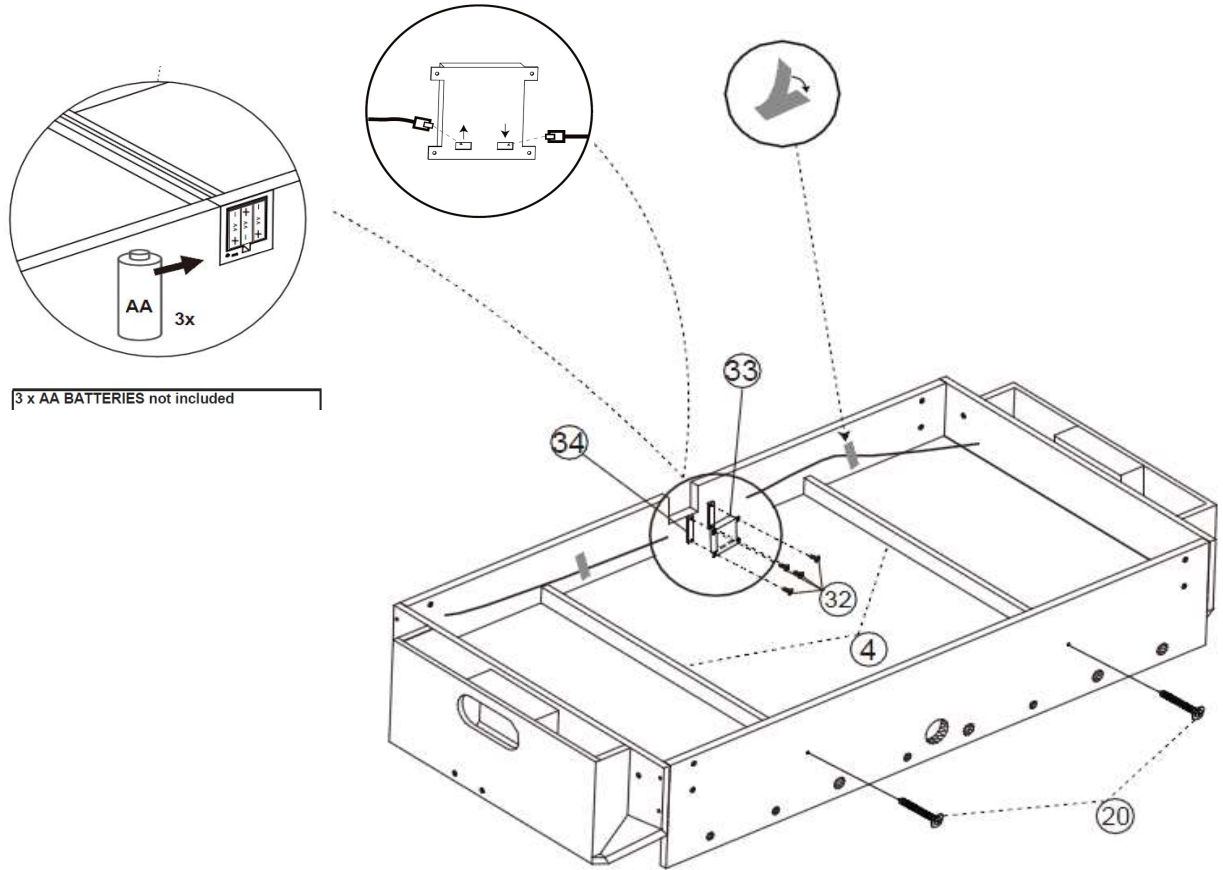

FIG. 3

#04		2 x	#20		4 x	#32		4 x
			#33		1 x	#34		2 x

OPOZORILO! Ne mešajte različnih vrst baterij ali novih in starih baterij! Baterij, ki jih ni mogoče ponovno napolniti, ni dovoljeno polniti. Pred polnjenjem je treba odstraniti baterije za ponovno polnjenje. Baterije za ponovno polnjenje lahko polnite le pod nadzorom odrasle osebe. Izčrpane baterije je treba odstraniti iz igre. Baterije je treba vstaviti s pravilno polariteto. Napajalne sponke ne smejo biti kratkostično povezane.